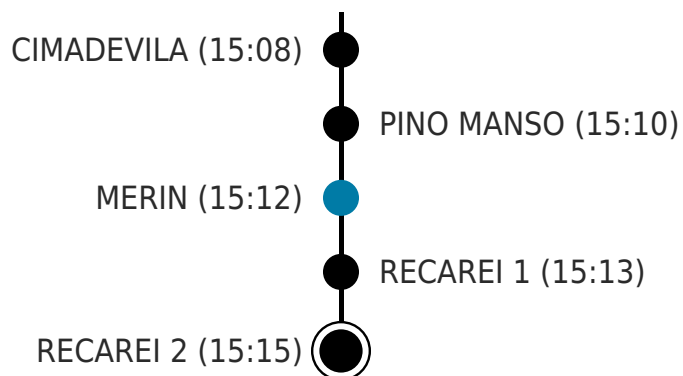

● Parada fixa ● Parada baixo demanda

Transporte Público de Galicia