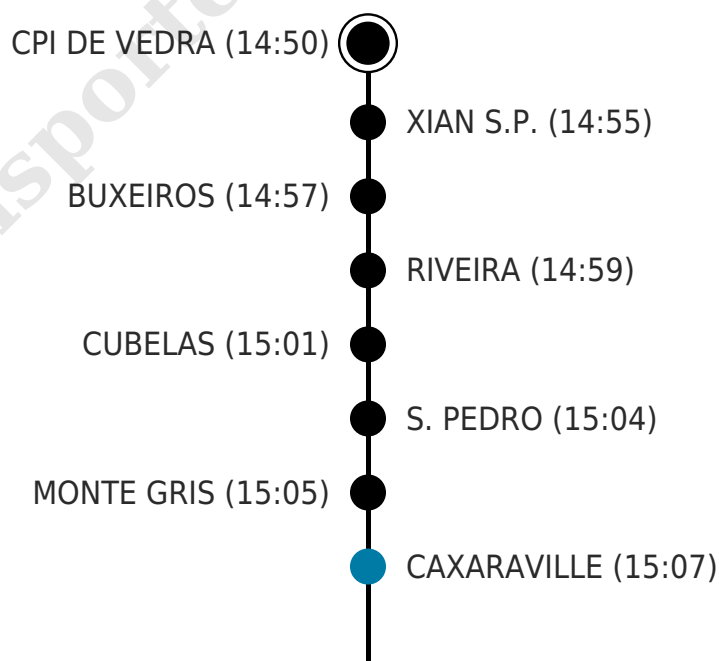

### Máis información

Para reservar praza nunha parada baixo demanda é necesario que chame ao teléfono 988 68 78 00 ou o faga dende a web ou a aplicación móbil antes das 19 horas do día laborable anterior a aquel no que vaia viaxar. O horario de atención telefónica é de 8 a 20 horas, todos os días laborais.

As horas de paso son aproximadas. O resultado visualizado corresponde á busca realizada e pode haber prohibicións de subida ou baixada entre paradas.

### Ruta

● Parada fixa ● Parada baixo demanda

Transporte Público de Galicia