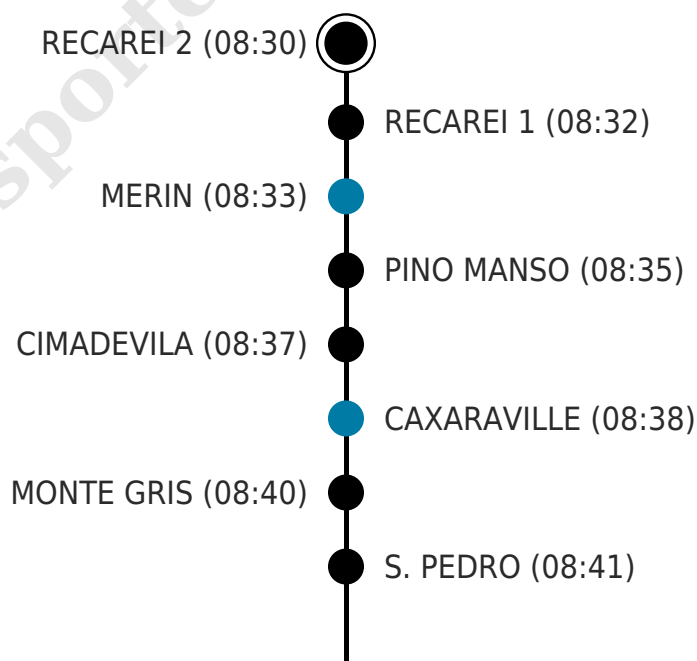

XG807 - CPI DE VEDRA-RECAREI 2

● XG80703601001 - CPI DE VEDRA-RECAREI 2

Descargar bonificaciones

De luns a venres - Todos (En período lectivo de ensinanza EI, EP) - UTE XG-807

Máis información

Para reservar praza nunha parada baixo demanda é necesario que chame ao teléfono 988 68 78 00 ou o faga dende a web ou a aplicación móbil antes das 19 horas do día laborable anterior a aquel no que vaia viaxar. O horario de atención telefónica é de 8 a 20 horas, todos os días laborais.

As horas de paso son aproximadas. O resultado visualizado corresponde á busca realizada e pode haber prohibicións de subida ou baixada entre paradas.

Ruta

● Parada fixa ● Parada baixo demanda

Transporte Público de Galicia