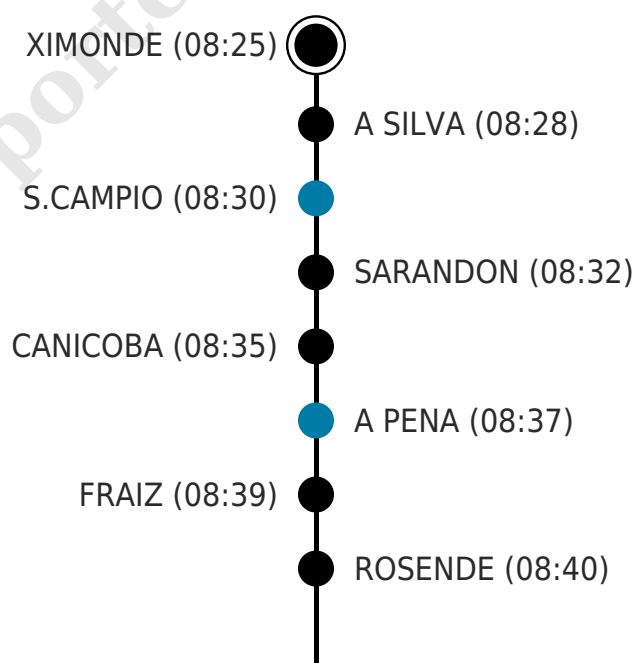

XG807 - CPI DE VEDRA-XIMONDE

● XG80703901001 - CPI DE VEDRA-XIMONDE

Descargar bonificaciones

De luns a venres - Todos (En período lectivo de ensinanza EI, EP) - UTE XG-807

Máis información

Para reservar praza nunha parada baixo demanda é necesario que chame ao teléfono 988 68 78 00 ou o faga dende a web ou a aplicación móbil antes das 19 horas do día laborable anterior a aquel no que vaia viaxar. O horario de atención telefónica é de 8 a 20 horas, todos os días laborais.

As horas de paso son aproximadas. O resultado visualizado corresponde á busca realizada e pode haber prohibicións de subida ou baixada entre paradas.

Ruta

● Parada fixa ● Parada baixo demanda

Transporte Público de Galicia