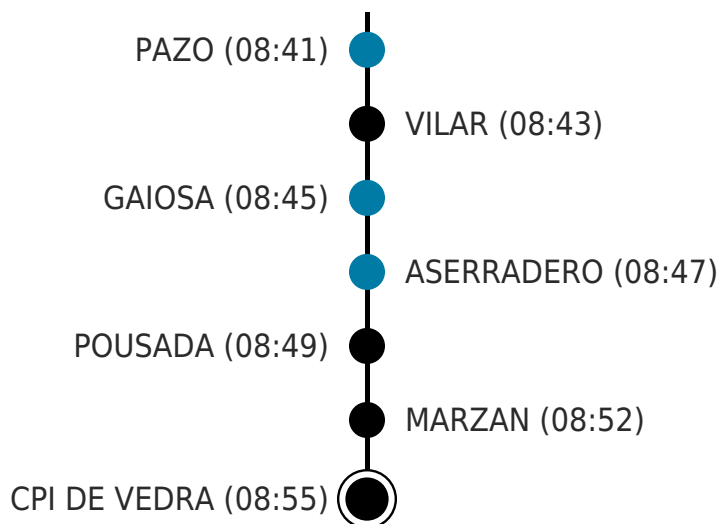

XG807 - CPI DE VEDRA-XIMONDE

● XG80703901001 - CPI DE VEDRA-XIMONDE

Descargar bonificaciones

De luns a venres - Todos (En período lectivo de ensinanza EI, EP) - UTE XG-807

Máis información

Para reservar praza nunha parada baixo demanda é necesario que chame ao teléfono 988 68 78 00 ou o faga dende a web ou a aplicación móbil antes das 19 horas do día laborable anterior a aquel no que vaia viaxar. O horario de atención telefónica é de 8 a 20 horas, todos os días laborais.

As horas de paso son aproximadas. O resultado visualizado corresponde á busca realizada e pode haber prohibicións de subida ou baixada entre paradas.

Ruta

● Parada fixa ● Parada baixo demanda

Transporte Público de Galicia