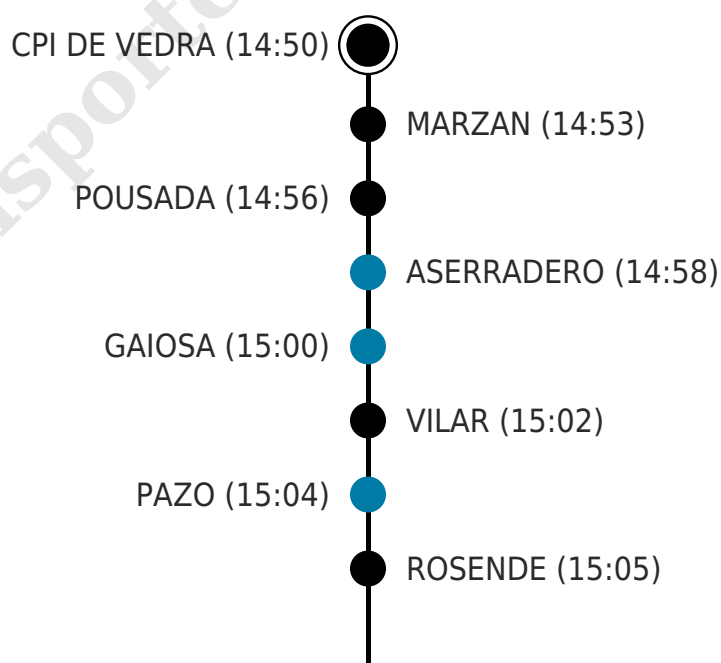

### Máis información

Para reservar praza nunha parada baixo demanda é necesario que chame ao teléfono 988 68 78 00 ou o faga dende a web ou a aplicación móbil antes das 19 horas do día laborable anterior a aquel no que vaia viaxar. O horario de atención telefónica é de 8 a 20 horas, todos os días laborais.

As horas de paso son aproximadas. O resultado visualizado corresponde á busca realizada e pode haber prohibicións de subida ou baixada entre paradas.

### Ruta

● Parada fixa ● Parada baixo demanda

Transporte Público de Galicia