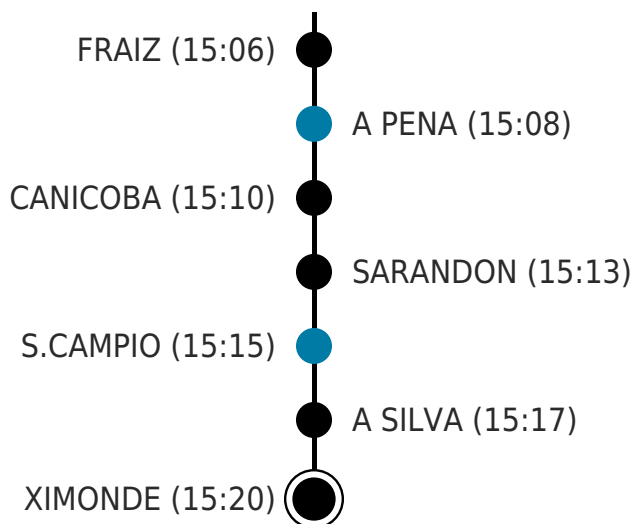

As horas de paso son aproximadas. O resultado visualizado corresponde á busca realizada e pode haber prohibicións de subida ou baixada entre paradas.

### Ruta

● Parada fixa ● Parada baixo demanda

Transporte Público de Galicia